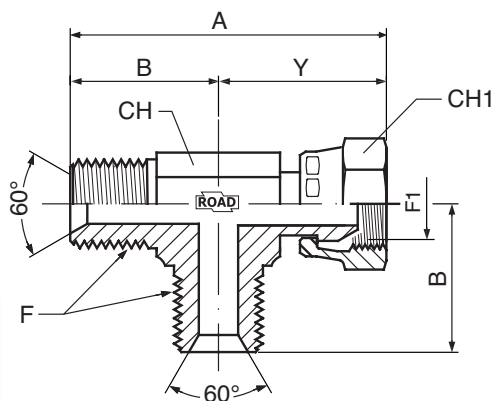

S955

ADATTATORE DI ESTREMITÀ A T
CON DADO GIREVOLE LATERALE
FILETTATURA BSPP
RUN TEE ADAPTER WITH SWIVEL
NUT AND BSPP THREAD

CODE	F	F1	A	B	Y	CH	CH1	Pressure
	gas CIL.	gas CIL.	mm	mm	mm	mm	mm	
S955-13G	1/4	1/4	58	27	31	14	19	350
S955-17G	3/8	3/8	65,5	31,5	34	19	22	350
S955-21G	1/2	1/2	77	37	40	22	27	350
S955-22G	5/8	5/8	78	36	42	27	30	310
S955-26G	3/4	3/4	86	40	46	27	32	310
S955-33G	1"	1"	102	50	52	33	41	240
S955-42G	1"1/4	1"1/4	109	52	57	41	50	200
S955-48G	1"1/2	1"1/2	120	59	61	48	55	140

60°